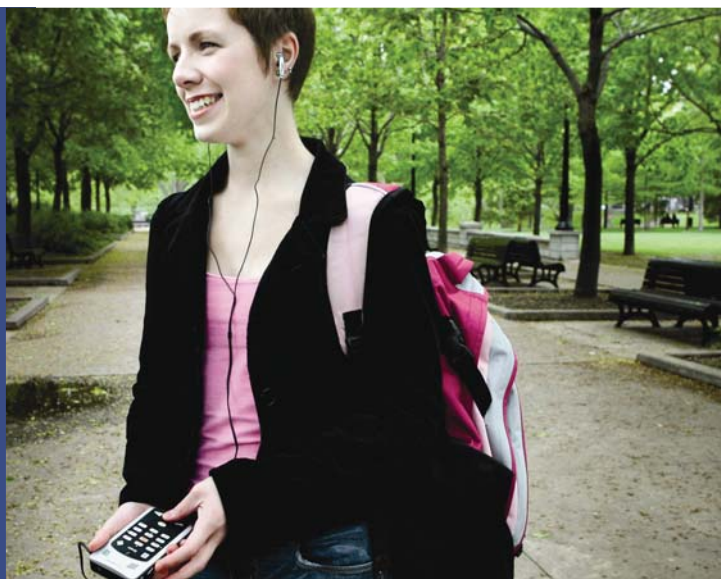

Ataraxia

Victor Stream
Concentra toda a mais recente
tecnologia actualmente desenvolvida
a nível de leitores DAISY, MP3 e NISO

sistemas daisy

Victor Stream

Leitor Daisy

Este equipamento oferece uma performance de navegação avançada.

Com o Victor Reader Stream terá o mesmo acesso rápido, flexível e versátil que teria ao manusear um livro impresso. Terá todo o controlo na ponta dos dedos.

Horas de Leitura

Para facilitar a sua utilização contínua, o Victor Stream vem acompanhado de pilhas recarregáveis que proporcionam mais de 15 horas de leitura sem interrupções. Desta forma, as longas viagens serão um óptimo pretexto para pôr a leitura em dia.