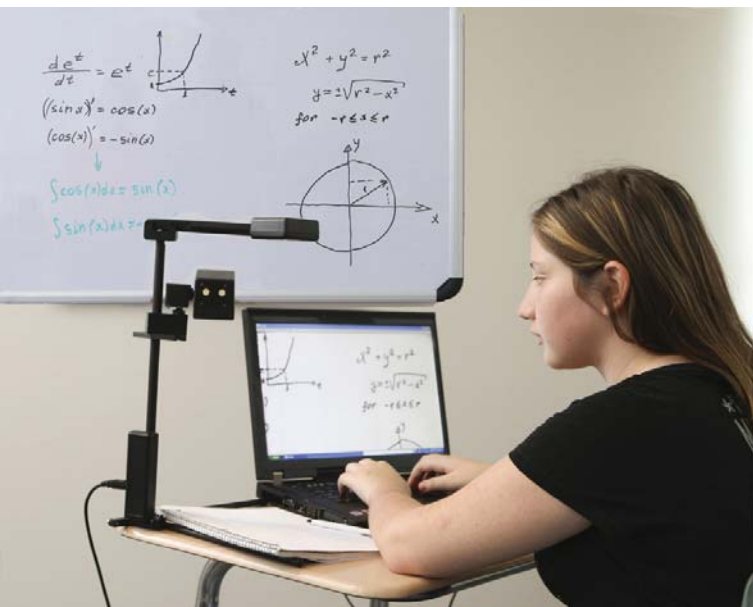

### Rápido

Com a câmara de 6cm colocada estrategicamente no topo de uma estrutura metálica super leve e fléxivel o Zoom-Ex é o mais rápido OCR do mercado.

Basta ligar o Zoom-Ex, através do cabo USB, ao portátil para digitalizar um livro com 300 páginas em apenas 15 minutos, ou seja, 20 páginas por minuto.

Para as pessoas cegas o Zoom-Ex dispõe de instruções verbais, que lhe indica quais os passos a seguir para digitalizar um livro e para depois proceder à leitura do mesmo.

O primeiro leitor e ampliador portátil!

## Detalhe

Não é necessário ajustar a posição da câmara para digitalizar diferentes documentos, pois a câmara situa-se sempre á distância ideal para obter imagens de uma qualidade incomparável.

Graças ao detector de movimento integrado na câmara do Zoom-Ex, só tem que folhear as páginas do livro, para que possam ser digitalizadas.

## Portátil

Um ampliador sem uma mesa XY!

Para desfrutar plenamente dos momentos de leitura, a própria base do Zoom-Ex, em forma de "L", serve como apoio da câmara ao mesmo tempo que serve de guia para colocar o documento a digitalizar.